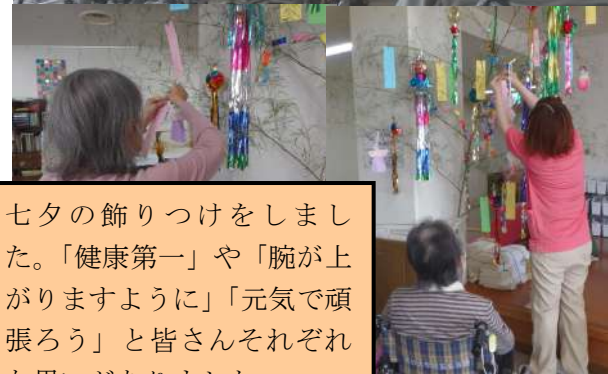

まつもと えみ
松本 絵美 さん

入所者様に寄り添った介護を目指して頑張ります。

運動器具が増えました

↑ヒップアブダクション
(アダクション)

ヒップアブダクションとレッグプレスという2種類の機械が導入されました。使う方に応じて負荷量を調節できます。足の筋力を鍛えて転倒を予防しましょう。

リハビリ

暑い日が続きますね。
脱水予防にこまめに水分摂取をしながら、
これからも皆様が健康で過ごせますように。

レクリエーション

カラオケ

紙芝居

七夕の飾りつけをしました。「健康第一」や「腕が上がりますように」「元気で頑張ろう」と皆さんそれぞれな思いがありました。