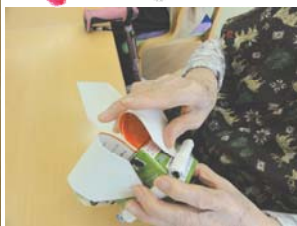

今年も、みごとに桜が開花しました。

例年より早く桜が開花し、
春を感じる事が出来ました。
天気の良い日は、外に出て
花見を楽しみました。

『 久かたの光のどけき
春の日に
しづ心なく
花の散るらむ 』

2・3階の合同レク

3/24 人形劇：花咲か爺さん

台本は金沢弁で作成しました。

「ポチ、ここほらんかいね。」と、なじみのあるセリフに利用者様は、とても喜んでいました。

主役のポチです！

ディサービスのレク

箱作りに挑戦しました。皆様、手先が器用で上手に折ったり広げたりされています。この箱は、なにをいれるのでしょうか？宝物入れかな？お菓子入れかな？次回も、いろんな工作で楽しみましょう。

新型コロナウイルスに伴い、ピカソⅡのレクリエーションはデイの方と分けて行っております。1日も早く新型コロナウイルスが終息することを、職員一同心より祈っております。